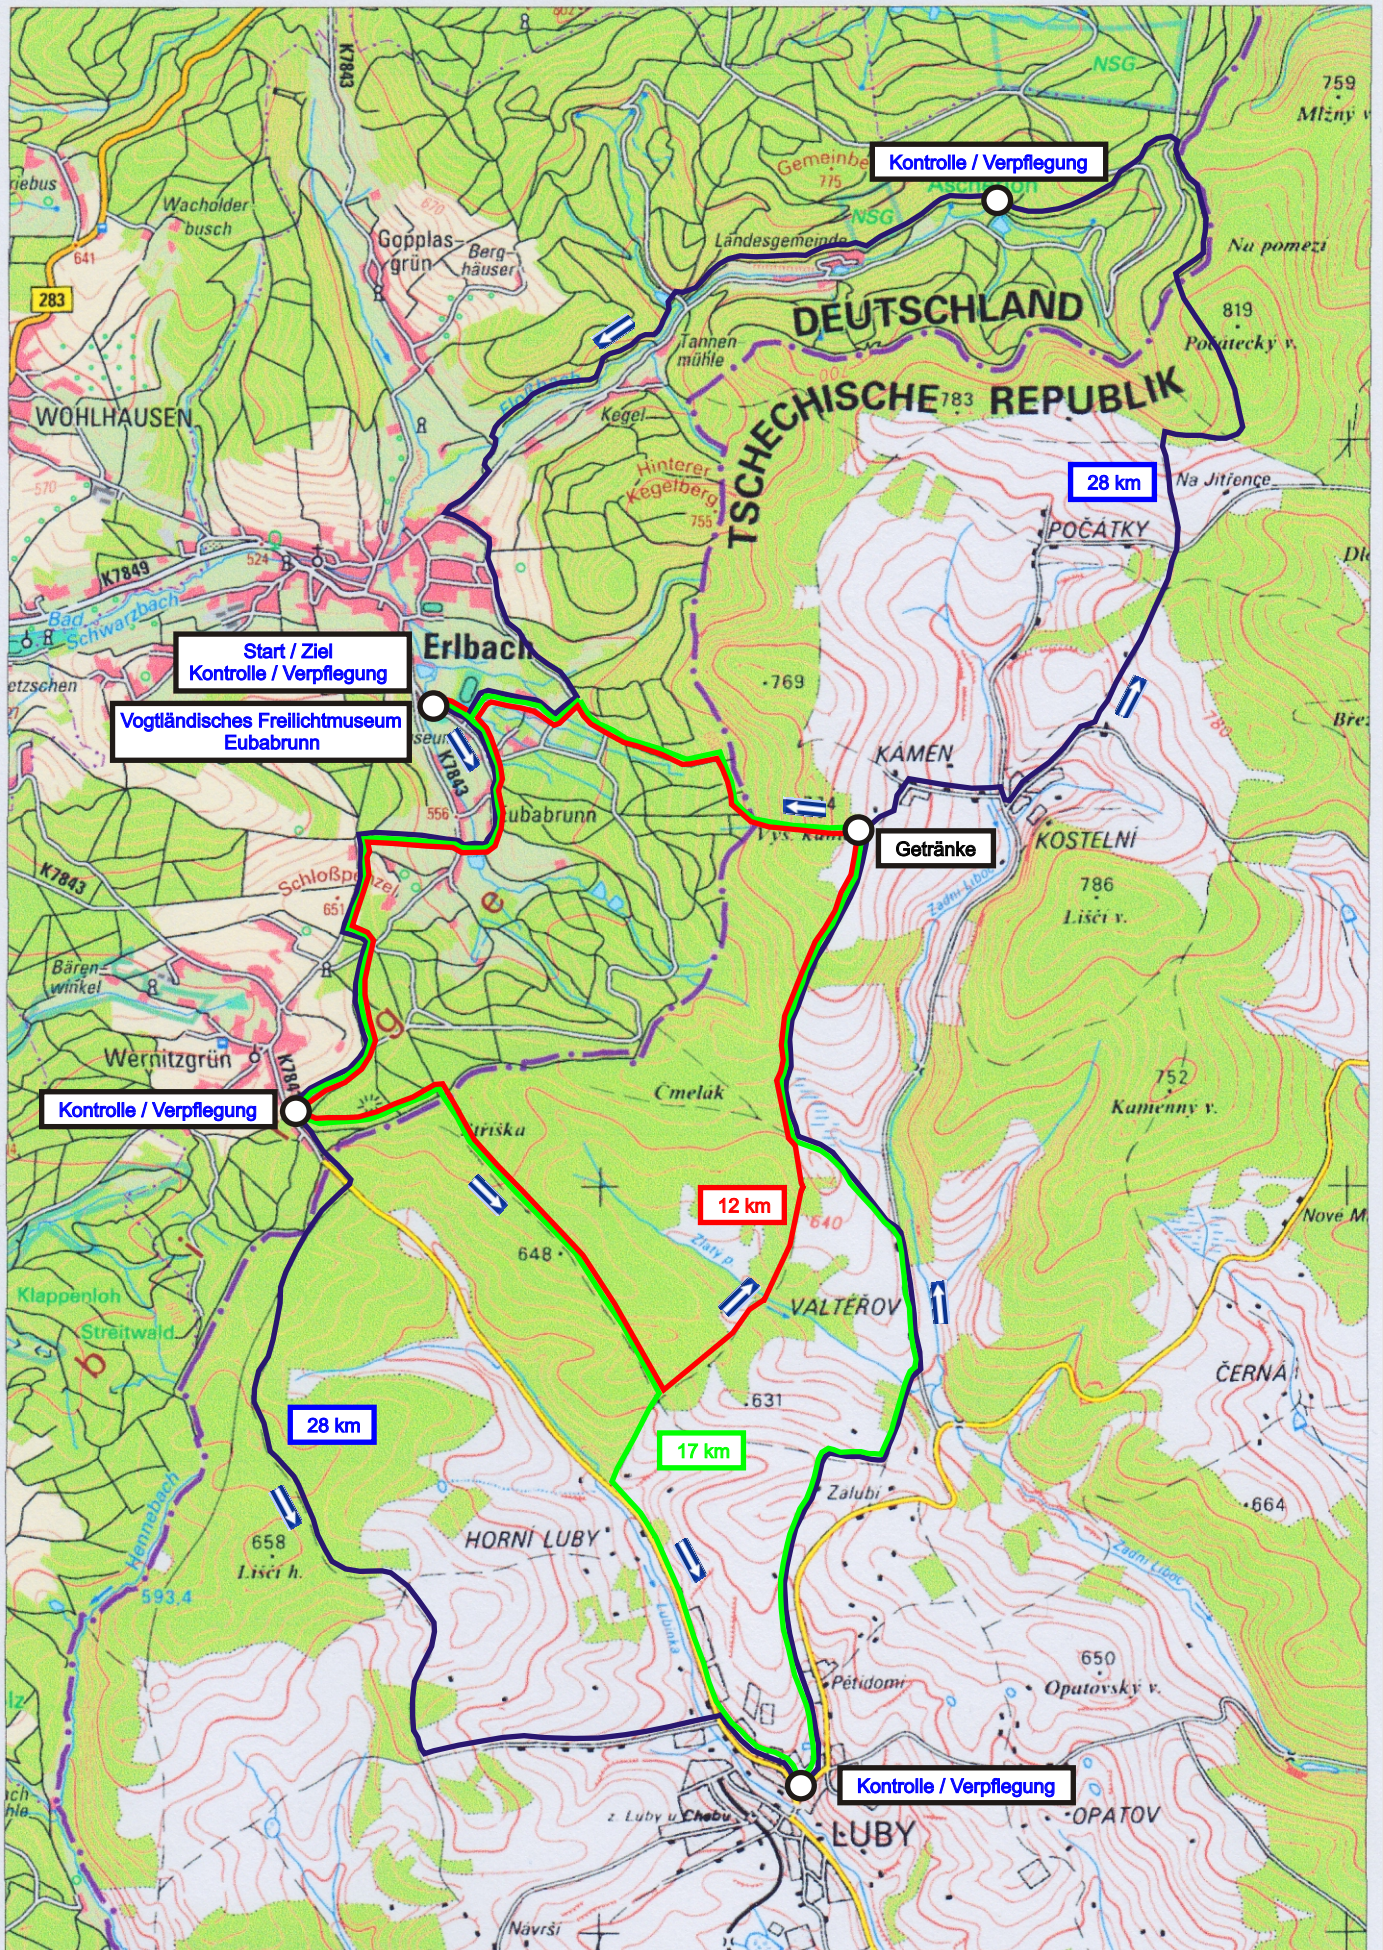

Streckenübersicht zur 37. Erlbacher Bergwanderung am 29. Mai 2016

Quelle: Top 50 Karte Sachsen 1:50000
 Staatsbetrieb Geobasisinformation und Vermessung Sachsen
 Bundesamt für Kartographie und Geodäsie