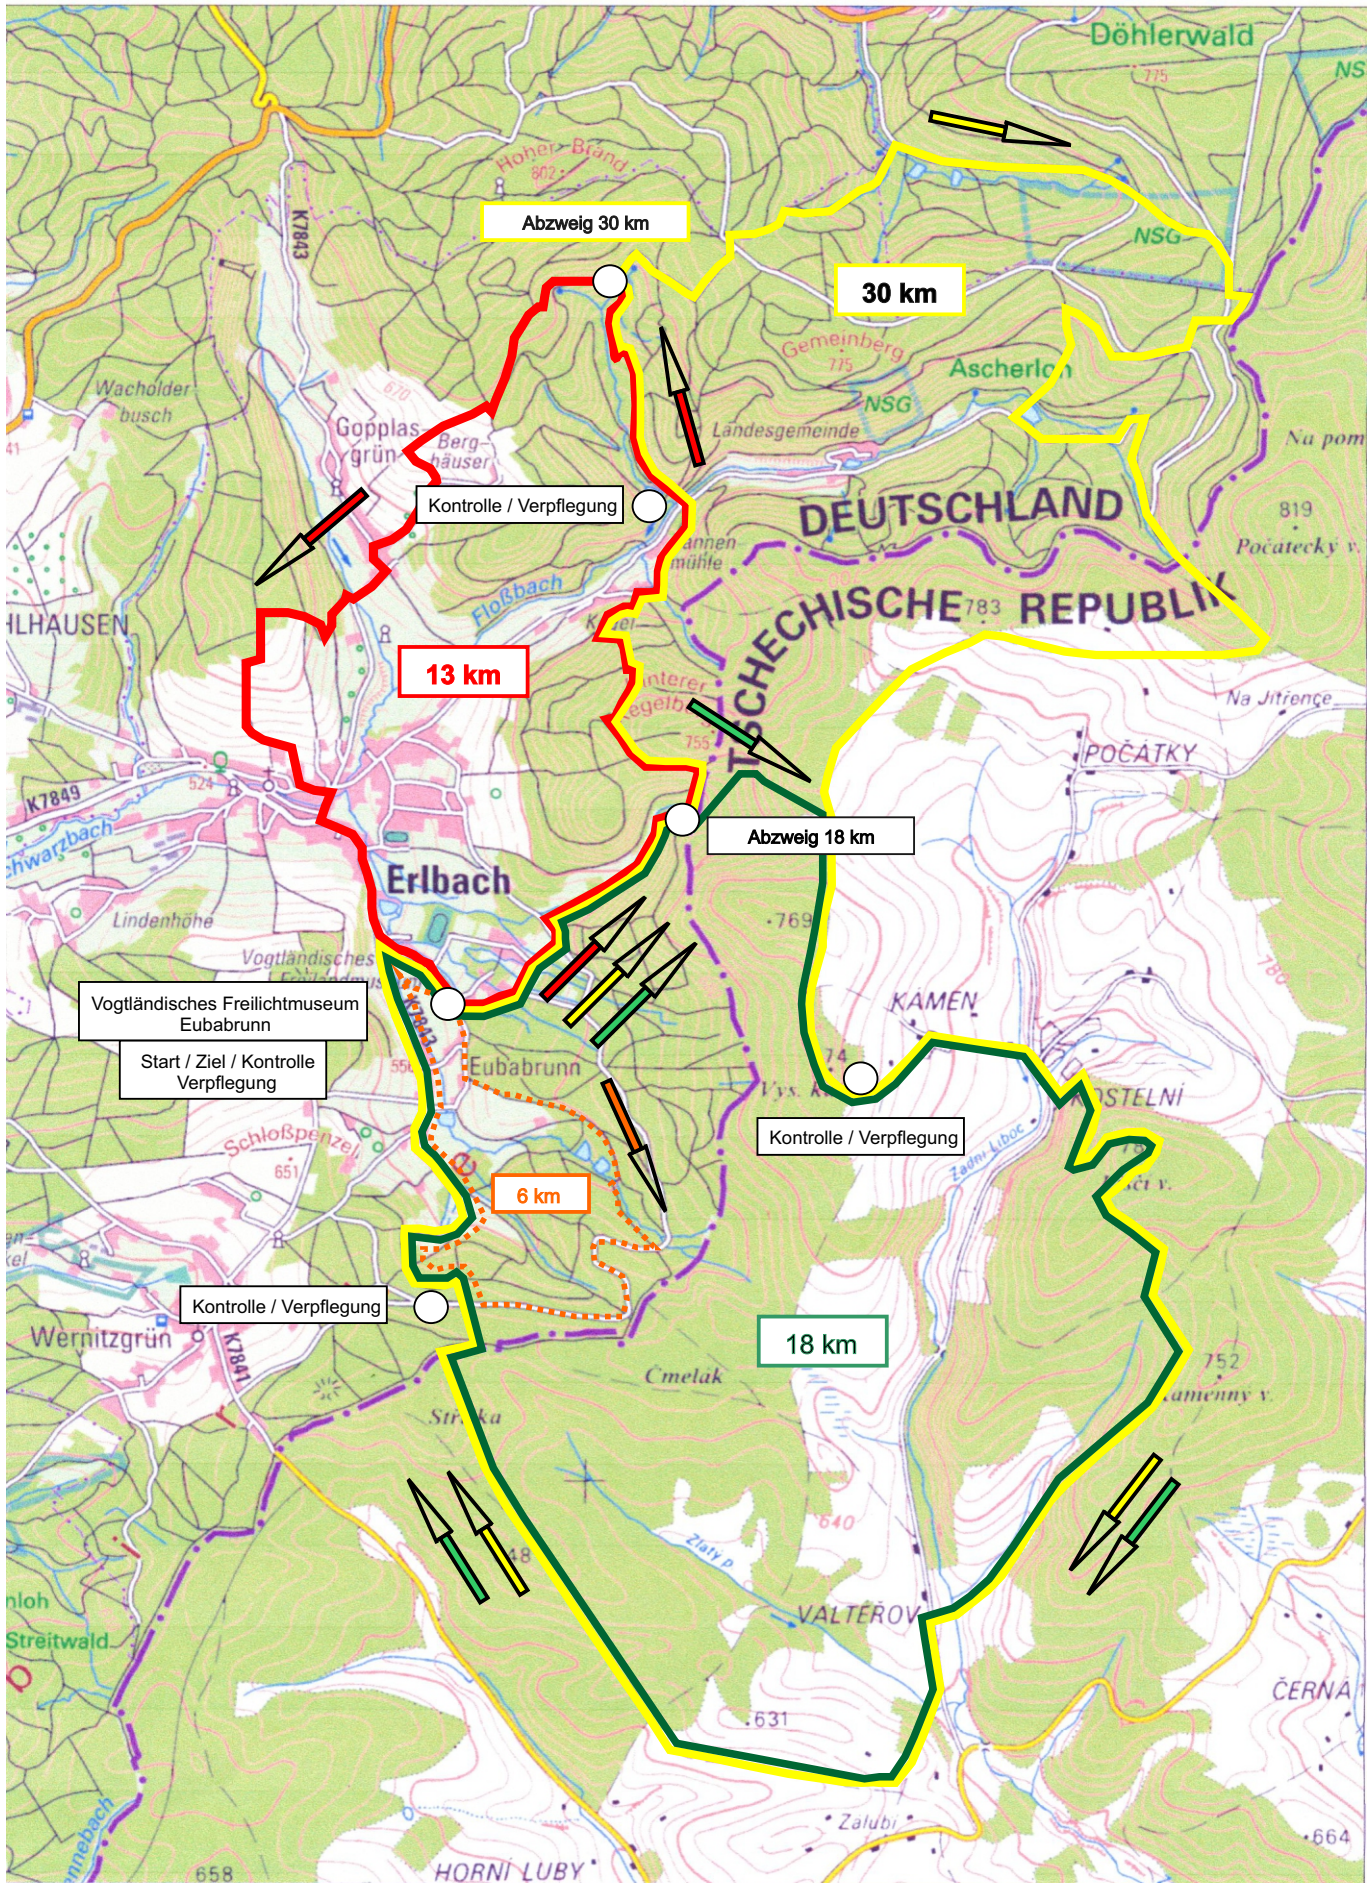

Streckenübersicht zur 40. Erlbacher Bergwanderung am 26. Mai 2019

Quelle: Top 50 Karte Sachsen 1:50000

Staatsbetrieb Geobasisinformation und Vermessung Sachsen
Bundesamt für Kartographie und Geodäsie

Gen.Nr. 491/2019