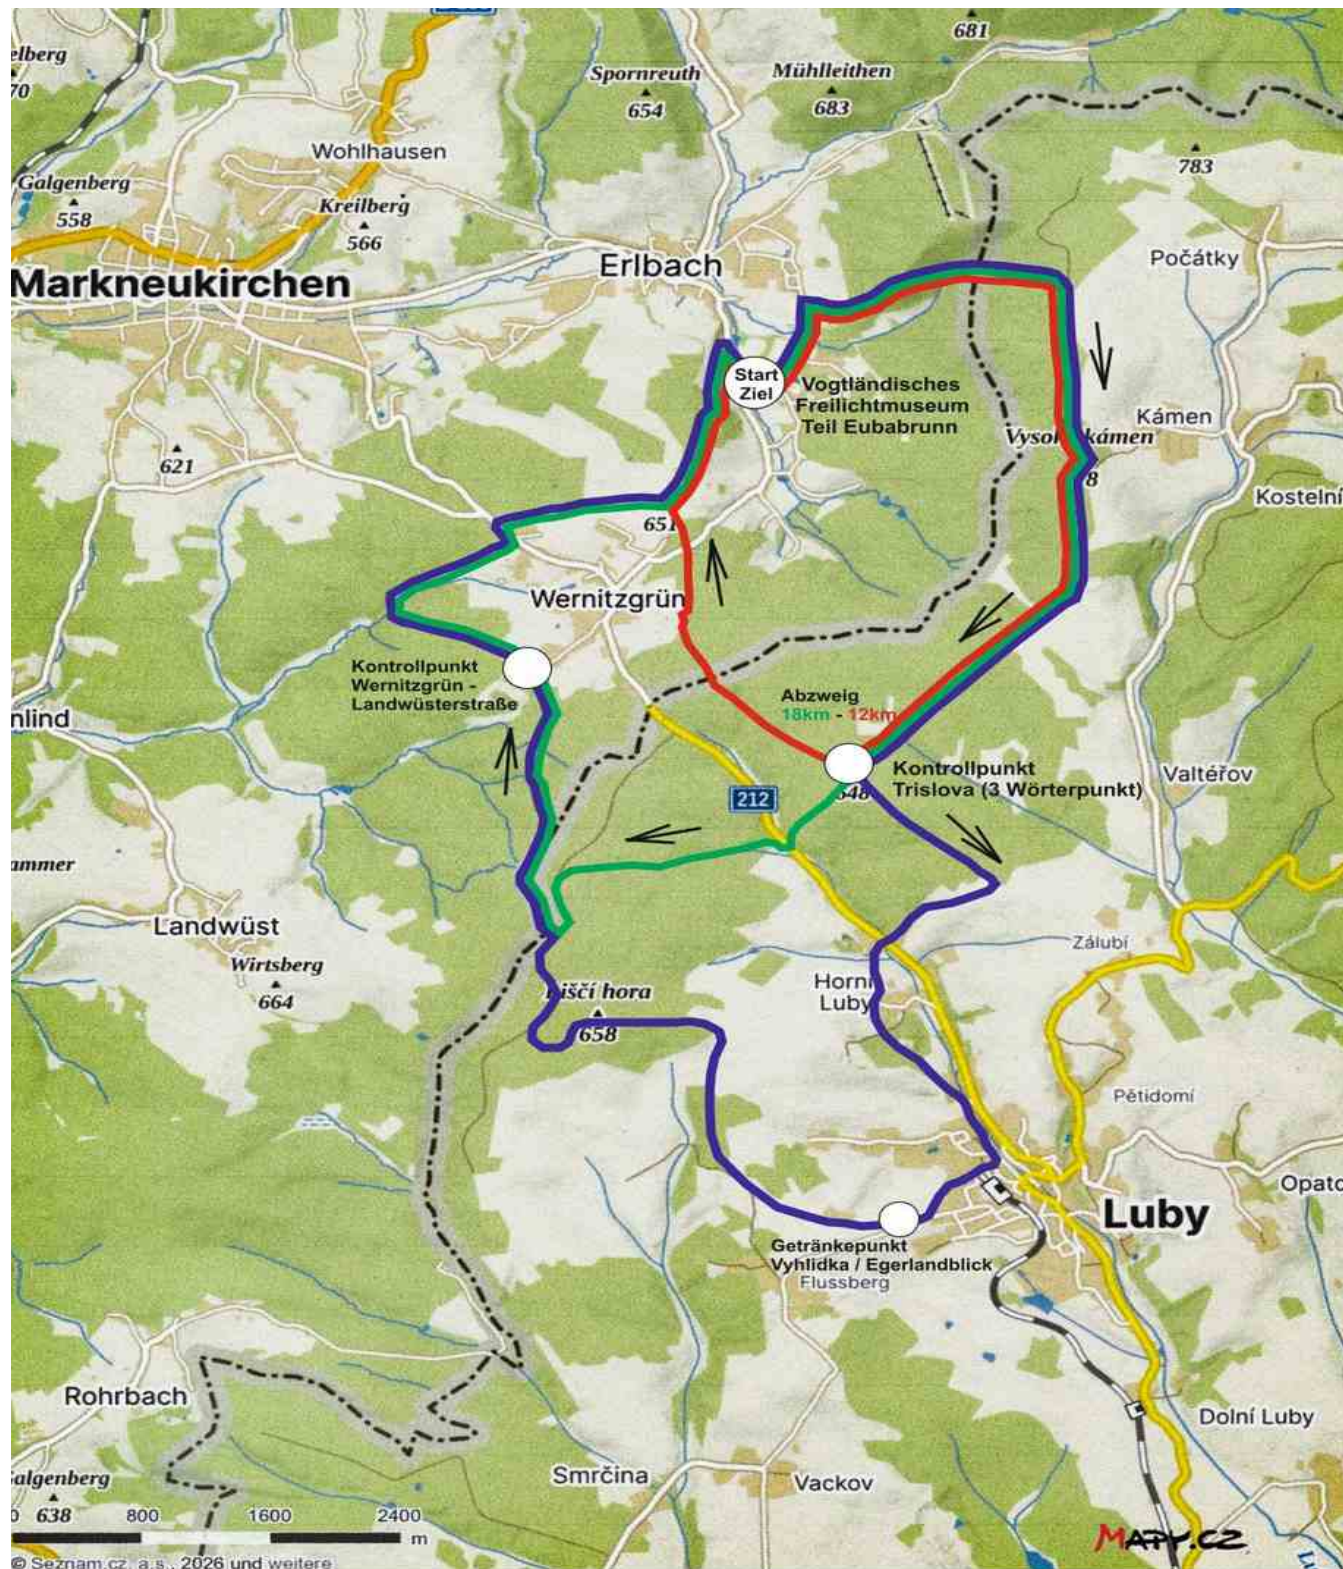

Streckenübersicht zur

# 46. Erlbacher Bergwanderung am 17. Mai 2026

Die Streckenverläufe der Bergwanderung sind nur am Wandertag mit roten Markierungsbändchen ausgezeichnet. Interaktiv sind sie jederzeit online unter [www.bergwanderverein.de](http://www.bergwanderverein.de) abrufbar !